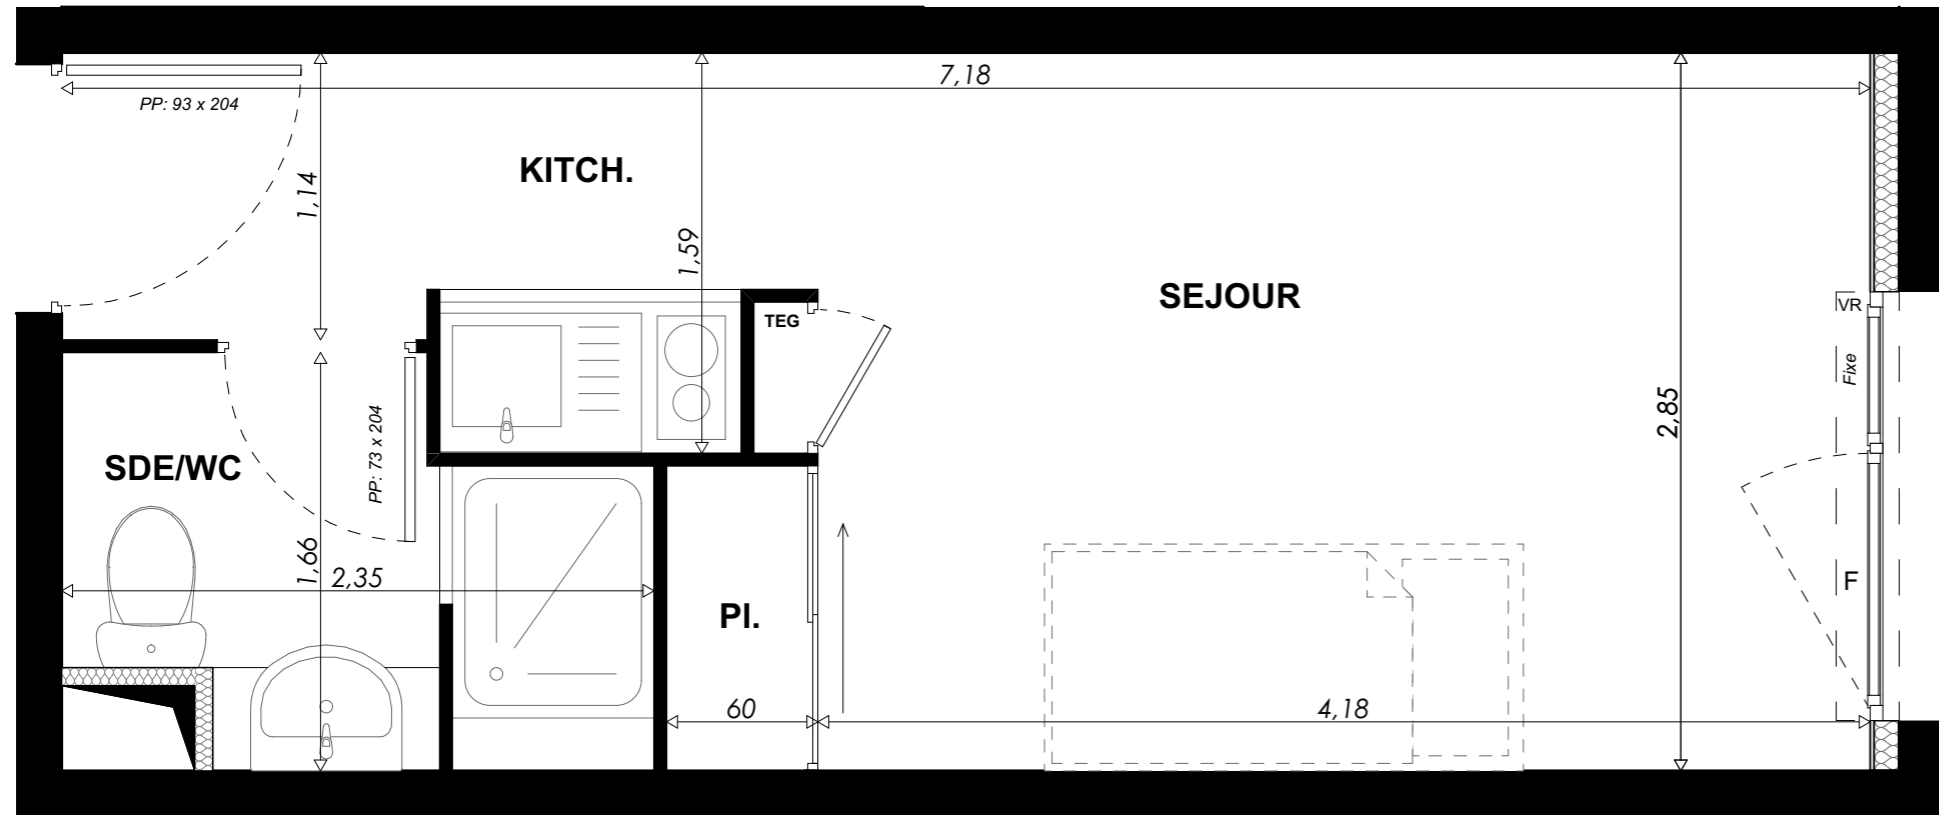

Vivre et étudier ensemble.

63, Boulevard Pasteur
Avenue Maréchal Lyautey
06300 - N I C E

NIVEAU R+1	T1	107
------------	----	-----

Séjour - Cuisine	16,50 m ²
Sde - Wc	3,25 m ²
Total	19,75 m²

PLAN DE RESERVATION

12/06/2023

Nota : Les plans fournis sont au stade PC. Des modifications sont susceptibles d'être apportées à ces plans en fonction des nécessités techniques de réalisation tant en ce qui concerne les dimensions libres que les équipements. Sans visa et synthèse des bureaux d'étude technique et de contrôle, les surfaces sont provisoires et peuvent évoluer en plus ou en moins en fonction de l'avancement de l'étude DCE/MARCHE. Les retombées, soffites, faux plafonds, canalisations, ballon d'eau chaude, chaudière ainsi que l'emplacement des équipements sont figurés à titre indicatif. Une différence de niveau entre l'intérieur du logement et les terrasses extérieures peuvent être réalisée suivant les contraintes techniques de réalisation.