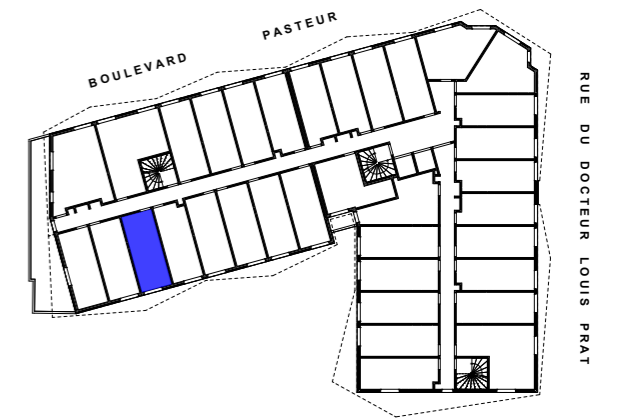

Vivre et étudier ensemble.

63, Boulevard Pasteur
Avenue Maréchal Lyautey
06300 - N I C E

NIVEAU R+1	T1	107
------------	----	-----

Séjour - Cuisine	16,50 m ²
Sde - Wc	3,25 m ²
Total	19,75 m²

PLAN DE RESERVATION